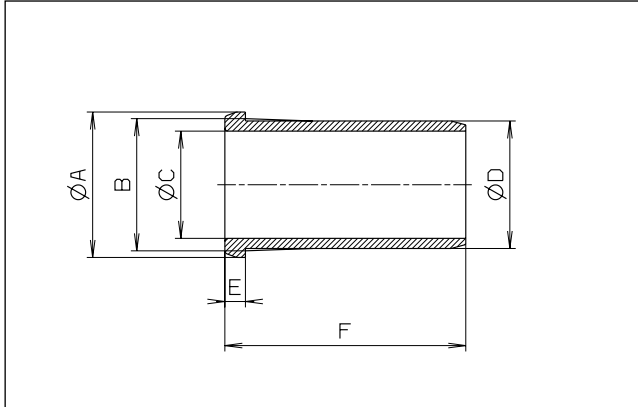

No. 6031 Support liner for ISO Pipe Fittings
of POM

for GAS
according to EN 437

PN 4 Class SDR 11

Pipe o.d. Ø	D	c	A	F	E	B	
20	15,4	10,3	19,5	42	4	16,5	●
25	19,8	14,3	24,5	52	5	20,9	●
32	25,2	19,3	31,5	62	6	26,5	●
40	31,6	25,3	39,5	72	7	33,2	●
50	39,6	32,7	49,5	82	7	41,5	●
63	50	42,1	62,5	91	8	52,2	●

PN 1 Class SDR 17,6

Pipe o.d. Ø	D	c	A	F	E	B	
20	15,4	10,3	19,5	42	4	16,5	●
25	20,4	15,2	24,5	52	5	21,5	●
32	27,4	22,2	31,5	67	6	28,5	●
40	34,8	28,5	39,5	84	7	36	●
50	43,4	36,5	49,5	82	7	44,9	●
63	54,8	46,9	62,5	92	8	56,6	●

No. 5990 Support liner for Wall Inlet Fitting No. 6890, of St 37, electro galvanized

PN 4 Class SDR 11

Pipe o.d. Ø	D	d	L	s	
32	26,3	25,0	74	1,00	●
40	33,0	31,4	90	1,25	●
50	41,3	39,4	105	1,50	●
63	52,0	49,8	115	1,50	●

No. 0850G **for GAS mains pipes**

No. 0860G **for GAS service valves**

Order no.	Dimensions	Type	
0850G	200 x 140	L	●
		V	●
0860G	100 x 140	L	●
		V	●

L = blank
V = complete with inserts

Numbers and Letters