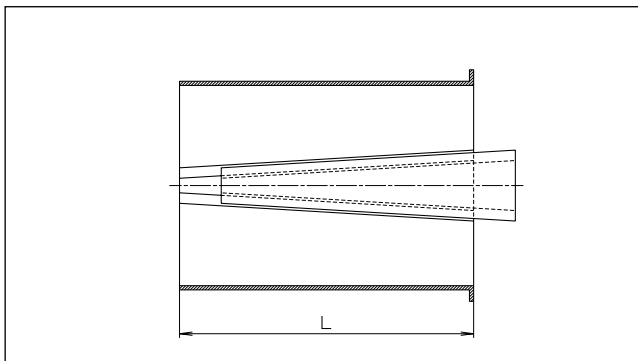

PN 1 Class SDR 17,6

Pipe o.d. Ø	D	c	A	F	E	B	
20	15,4	10,3	19,5	42	4	16,5	●
25	20,4	15,2	24,5	52	5	21,5	●
32	27,4	22,2	31,5	67	6	28,5	●
40	34,8	28,5	39,5	84	7	36	●
50	43,4	36,5	49,5	82	7	44,9	●
63	54,8	46,9	62,5	92	8	56,6	●

No. 5990 Support liner for Wall Inlet Fitting No. 6890, of St 37, electro galvanized

PN 4 Class SDR 11

Pipe o.d. Ø	D	d	L	s	
32	26,3	25,0	74	1,00	●
40	33,0	31,4	90	1,25	●
50	41,3	39,4	105	1,50	●
63	52,0	49,8	115	1,50	●

Support liner for PE pipe of stainless steel 1.4301

No. 6035 PN 1 Class SDR 17,6 — No. 6036 PN 4 Class SDR 11

Pipe o.d. Ø	L	Weight kg	
63	170	0,10	●
75	170	0,25	●
90	170	0,33	●
110	170	0,39	●
125	170	0,48	●
140	170	0,55	●
160	200	0,67	●
180	220	0,86	●
200	220	1,50	●
225	220	1,62	●
250	220	1,85	●
280	220	2,15	●
315	220	2,55	●

No. 0850G **for GAS mains pipes**

No. 0860G **for GAS service valves**

Order no.	Dimensions	Type	
0850G	200 x 140	L	●
		V	●
0860G	100 x 140	L	●
		V	●

L = blank
V = complete with inserts

Numbers and Letters