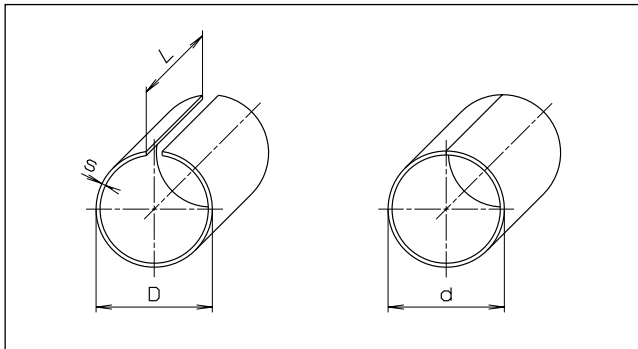

PN 4 Class SDR 11

Pipe o.d. Ø	D	d	L	s	
32	26,3	25,0	74	1,00	●
40	33,0	31,4	90	1,25	●
50	41,3	39,4	105	1,50	●
63	52,0	49,8	115	1,50	●

Support liner for PE pipe of stainless steel 1.4301

No. 6035 PN 1 Class SDR 17,6 — No. 6036 PN 4 Class SDR 11